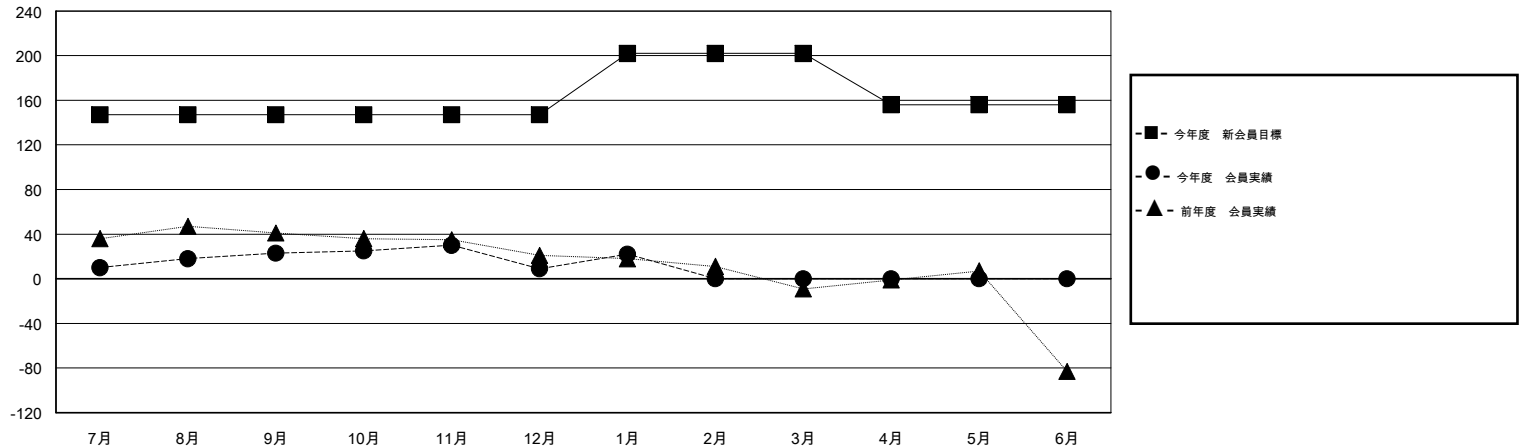

MONTHLY MEMBERSHIP PROGRESS REPORT

District 336 C

Results as of: 2/17/2014 11:17:44AM

GMT: Junichi Takata

地域 JAPAN

GMT会則地域 5-Jap

クラブ					名				
結果: 2013-2014					結果: 2013-2014				
四半期	新クラブ目標	実際の新クラブ	実際の解散クラブ	実際の純増/純減	四半期	新会員目標	実際の新会員	実際の退会者	実際の純増/純減
7月/8月/9月	0	0	0	0	7月/8月/9月	147	86	63	23
10月/11月/12月	0	0	0	0	10月/11月/12月	0	39	53	-14
1月/2月/3月	1	0	0	0	1月/2月/3月	55	34	21	13
4月/5月/6月	0	0	0	0	4月/5月/6月	-46	0	0	0

新クラブ目標及び実績累計

会員目標及び実績累計

解散クラブ: 0	66 CLUBS OF 101 一名以上の新会員を登録	男女別
		男性 3,128 (93.43%)
		女性 220 (6.57%)
退会者	健康診断データはこちら	家族会員 22
物故会員 21		世帯主 11
クラブ解散 0		世帯主以外 11
その他 116		
合計 137		